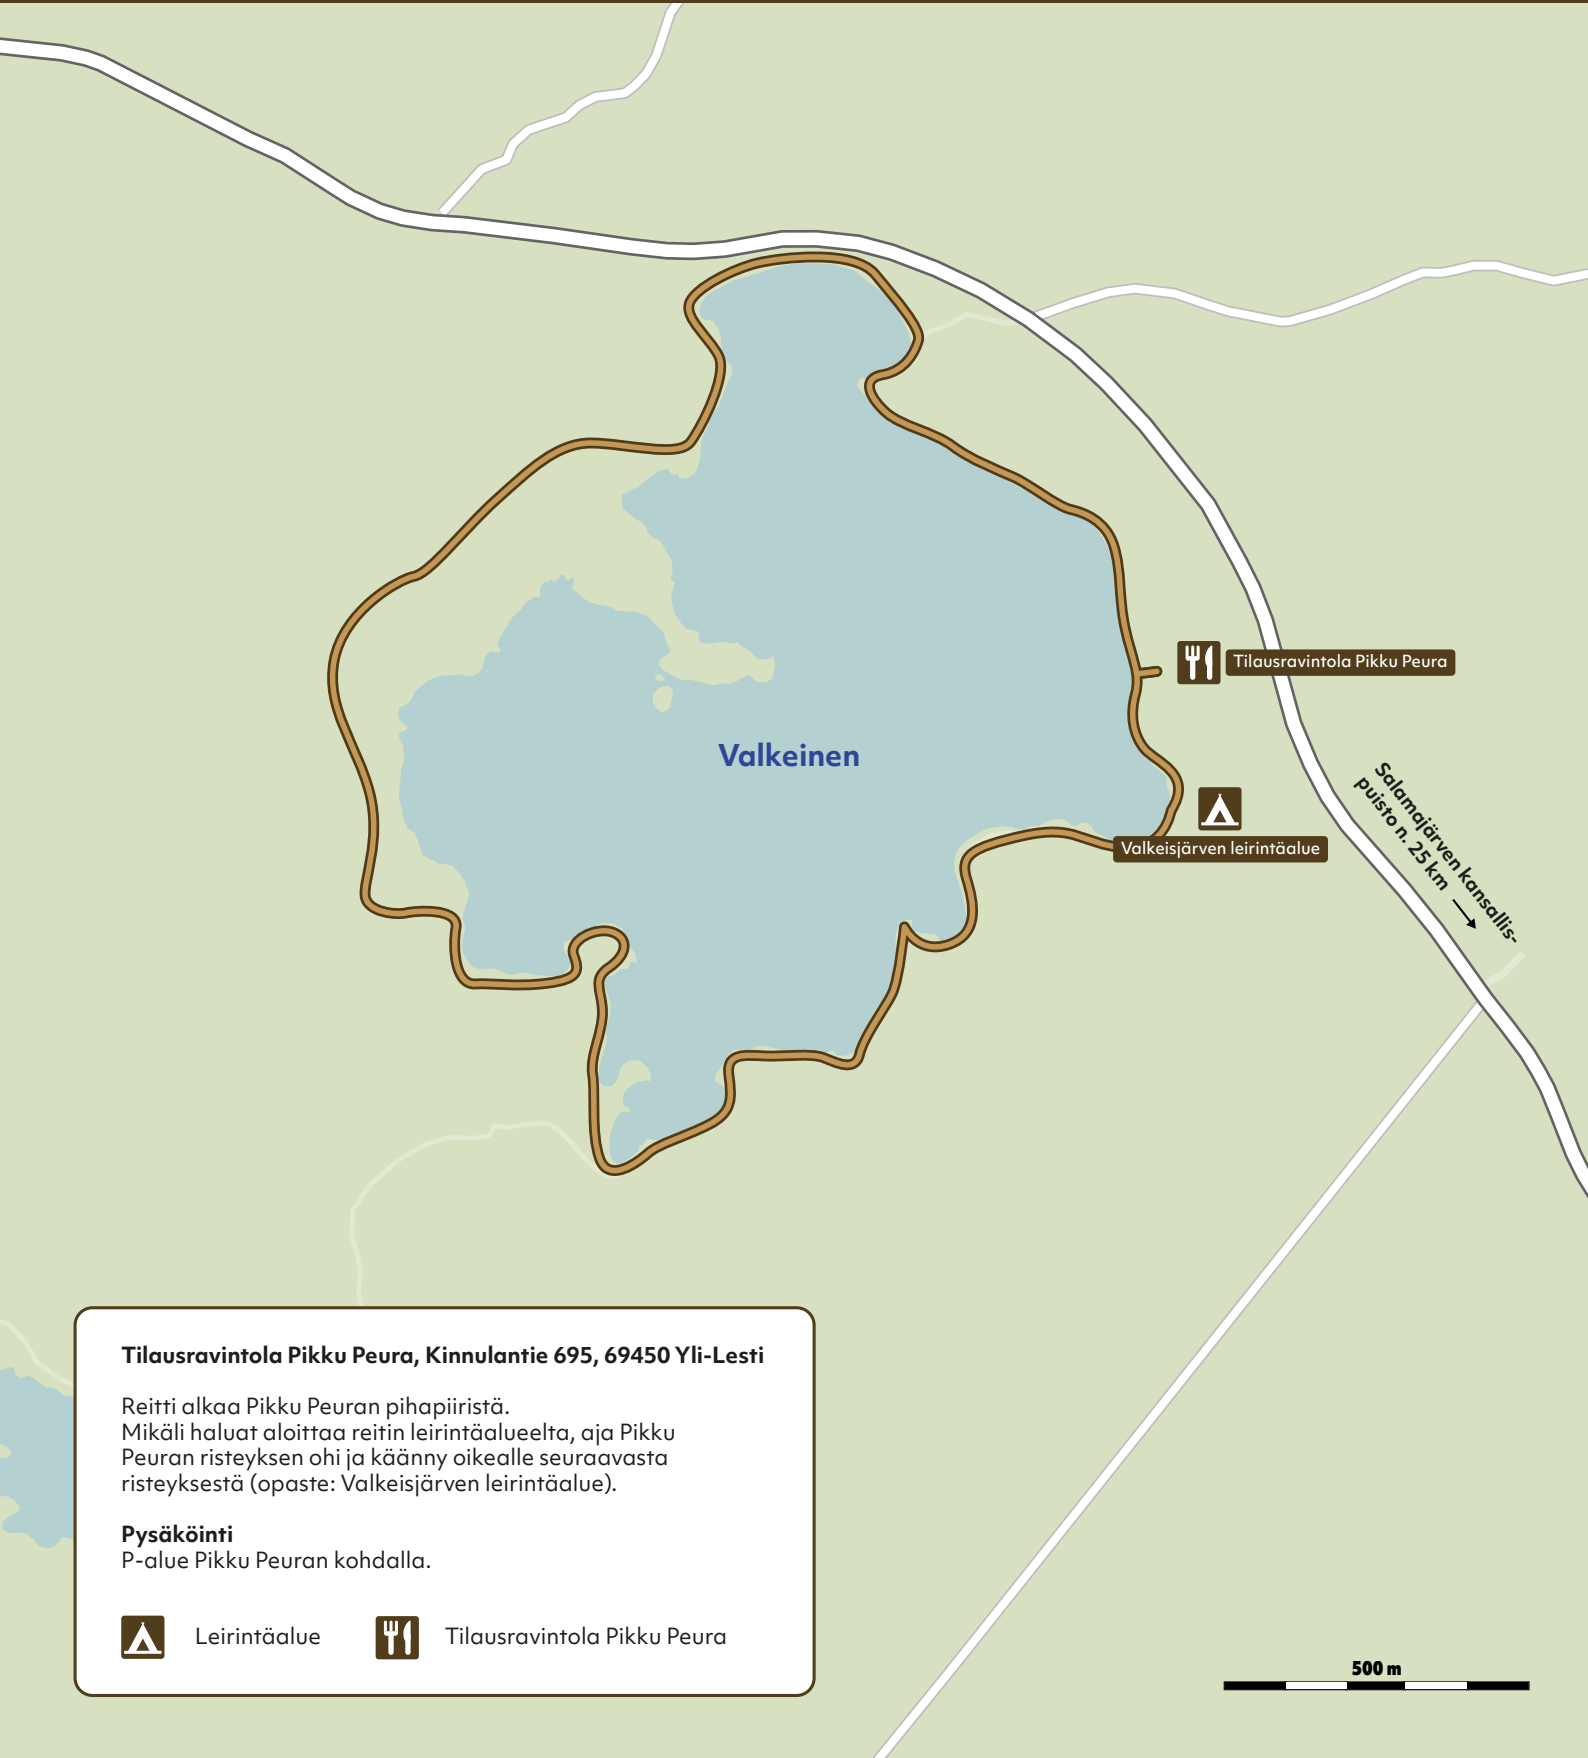

Kokkola

Valkeisjärven rengasreitti Valkeisjärvi

↔ 5,4 km

⌚ 1:20 h

Tilausravintola Pikku Peura, Kinnulantie 695, 69450 Yli-Lesti

Reitti alkaa Pikku Peuran pihapiiristä. Mikäli haluat aloittaa reitin leirintäalueelta, aja Pikku Peuran risteysen ohi ja käänny oikealle seuraavasta risteyksestä (opaste: Valkeisjärven leirintäalue).

Pysäköinti

P-alue Pikku Peuran kohdalla.

Leirintäalue

Tilausravintola Pikku Peura

500 m